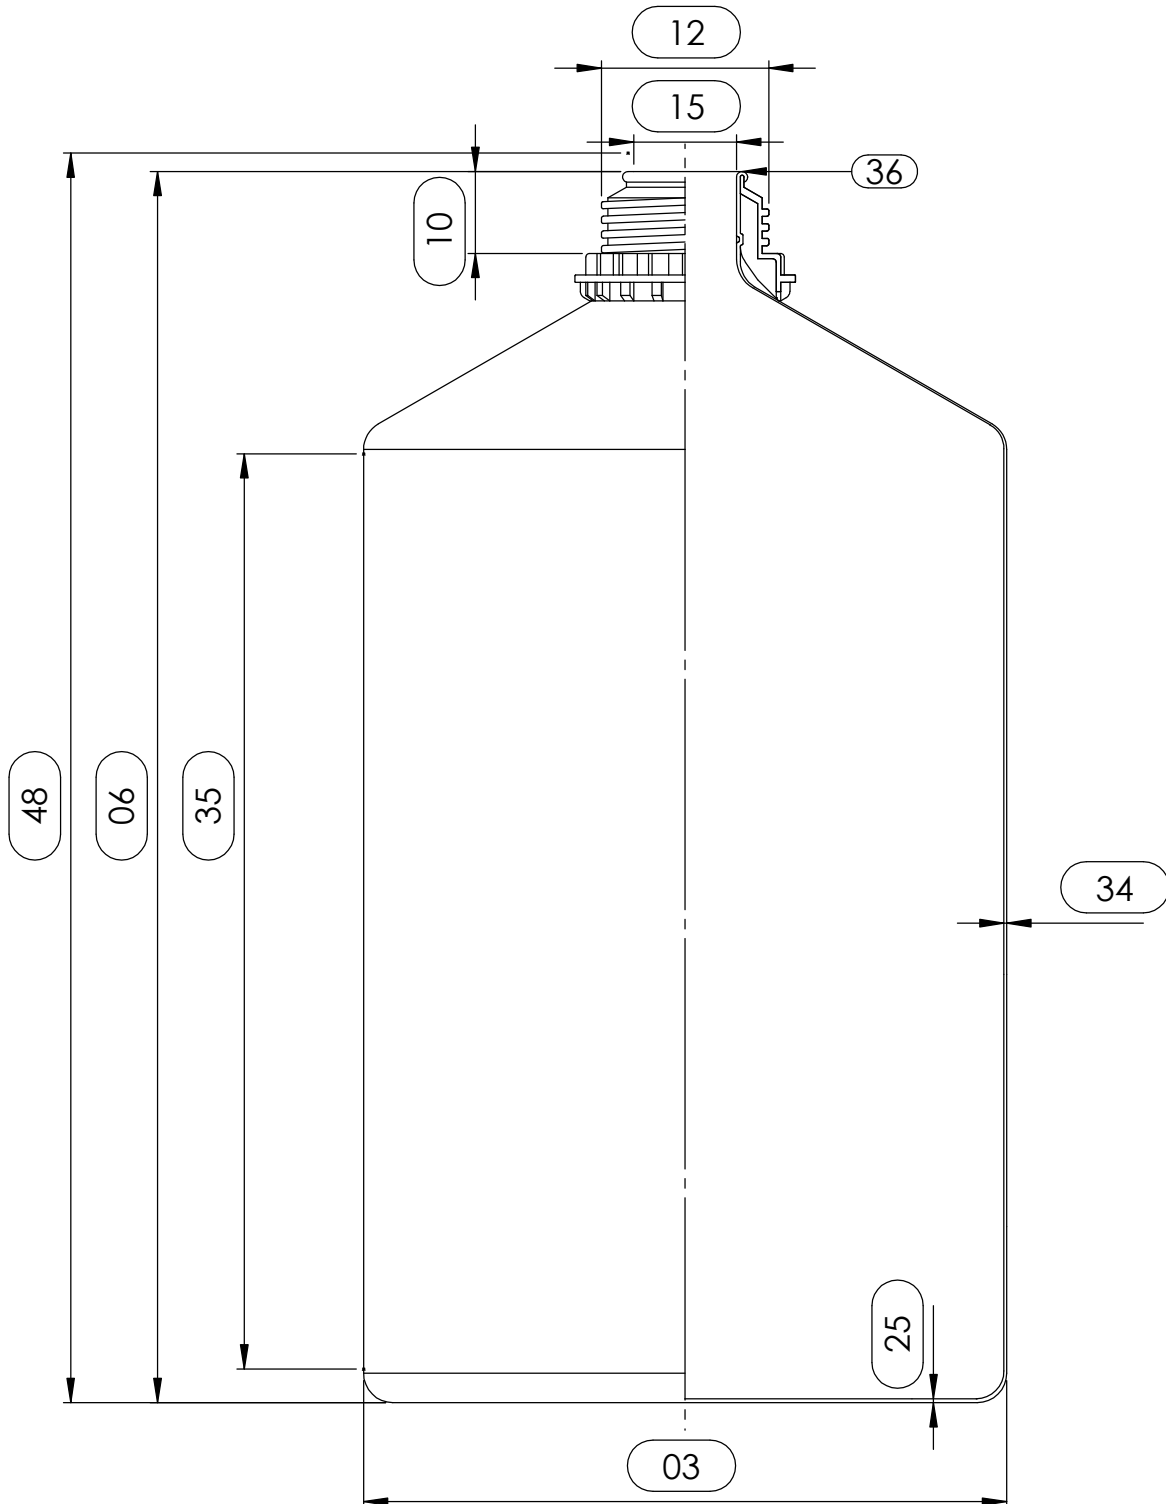

ALUMINIUM BOTTLE - BIDON ALUMINIUM - ALUMINIUMFLASCHE
6L250 PLUS 45

FT 1371

Indice

D

Créé le : 08/04/1992

Modifié le: 24/09/2015

FICHE TECHNIQUE

REDACTEUR EMB-RDEV. - VISA:

Production

VERIF./APPROB. - EMB-RQUP. - VISA:

DIMENSIONS, TOLERANCES, POIDS et MATIERES VALIDES uniquement sur REPERTOIRE des CARACTERISTIQUES ASSOCIE.
DIMENSIONS, TOLERANCES, WEIGHT and MATERIALS VALID only on RELEVANT LIST of FEATURES